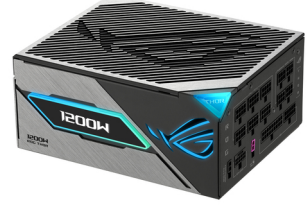

## ASUS ROG -THOR-1200P3-GAMING-E güç kaynağı ünitesi 1200 W 24-pin ATX ATX Siyah

Marka : ASUS

Ürün ailesi: ROG

Ürün kodu: 90YE00V7-BONA00

Ürün Adı : ROG-THOR-1200P3-  
GAMING-E

ASUS ROG -THOR-1200P3-GAMING-E. Toplam güç: 1200 W, AC girdi voltajı: 100 - 240 V, Güç Faktörü Düzeltme türü: Aktif. Analevha güç bağlantısı: 24-pin ATX, Anakart güç kablosu uzunluğu: 61 cm, SATA güç kablosu uzunluğu: 120,400 mm. Amaç: PC, Güç kaynağı ünitesi (PSU) form faktörü: ATX, 80 PLUS sertifikasyonu: 80 PLUS Platinum. Ürün rengi: Siyah, Soğutma türü: Aktif, Fan sayısı: 1 fan(lar). Genişlik: 190 mm, Derinlik: 150 mm, Yükseklik: 86 mm